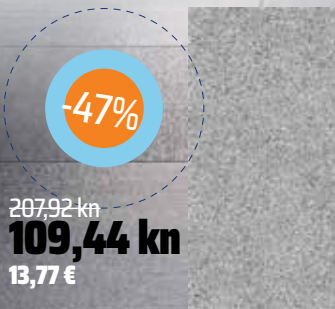

207,92 kn
109,44 kn
13,77 €

KERAMIČKA PLOČICA SAND 60X120
KERAMIČKA PLOČICA COIL CHIPS GRAY 60X120
KERAMIČKA PLOČICA PLIK STONE 60X120
(PAK=1,44 m²) keramička pločica / 95,00 kn/m²+PDV