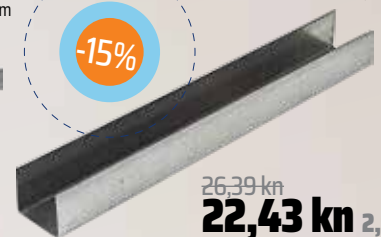

26,39 kn
22,43 kn 2,98 €
UD-PROFIL 28/27/0,6 3,00 m